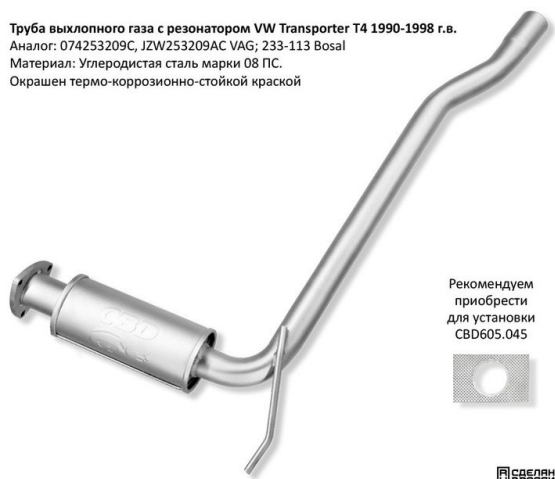

## Труба выхлопная VW Transporter T4 (90-98) CBD

Код для заказа: **084151**

Артикул: **CBD112.020**

**CBD Выхлопные Системы**

Артикул **CBD112.020**

Труба выхлопного газа с резонатором VW Transporter T4 1990-1998 г.в.  
Аналог: 074253209C, J2W253209AC VAG; 233-113 Bosal  
Материал: Углеродистая сталь марки 08 ПС.  
Окрашен термо-коррозионно-стойкой краской

### Характеристики

Код для заказа	084151
Артикулы	CBD112020
Каталожная группа	Двигатель, ..Система выпуска газов двигателя
Ширина, м	0.1
Высота, м	0.1
Длина, м	1.01
Вес, кг	4.2