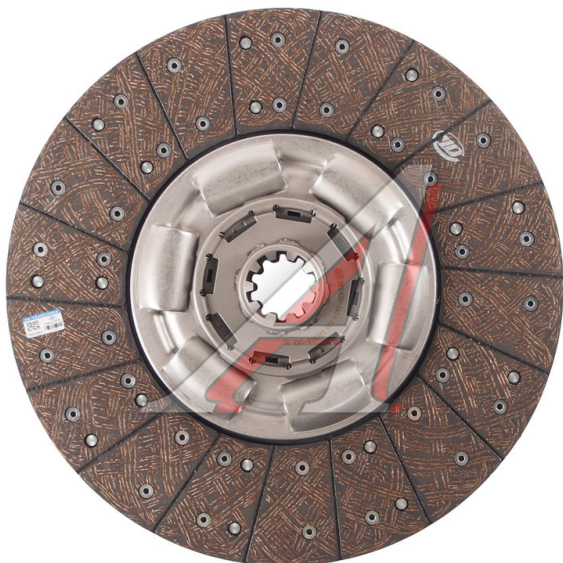

Диск сцепления FAW J5, J6 OE

Код для заказа: **084022**

Артикул: **1601210BA1H/A**

O3 4655.04

O2 4735.02

O1 4775.04

P3 5220

Характеристики

Код для заказа 084022

Артикулы

Каталожная группа Трансмиссия, ..Сцепление

Ширина, м 0.5

Высота, м 0.08

Длина, м 0.5

Вес, кг 9.8

Параметры