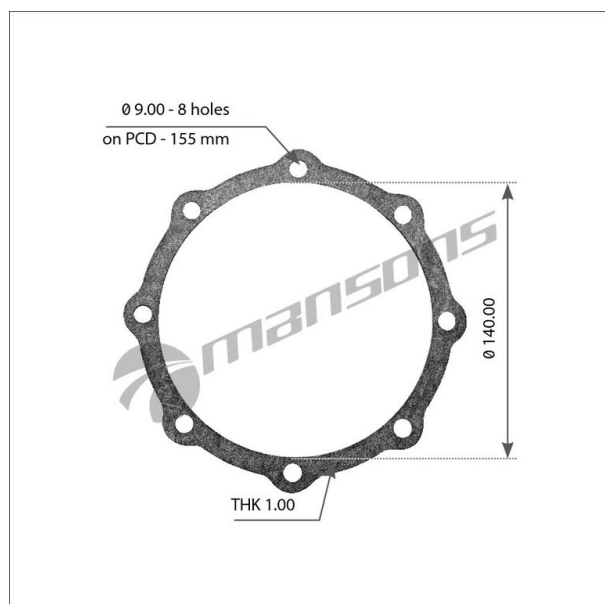

Прокладка MERCEDES крышки ступицы (140x175) MANSONS

Код для заказа: **083965**Артикул: **700.004**

O3 26.92

O2 27.46

O1 28.01

P3 60

Характеристики

Код для заказа	083965
Артикулы	700004, 9433340080
Каталожная группа	Ходовая часть, ..Колеса и ступицы
Ширина, м	0.17
Высота, м	0.001
Длина, м	0.17
Вес, кг	0.005
Код ТН ВЭД	4016930005