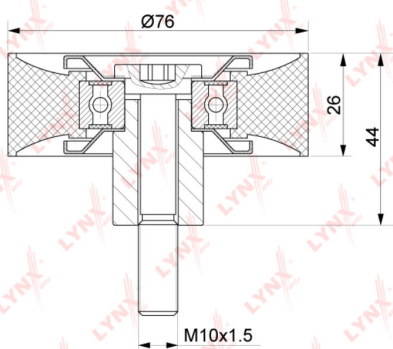

Ролик приводного ремня AUDI A6 (05-) обводной LYNX

Код для заказа: **083435**Артикул: **PB7163**

O3 1091.4

O2 1113.23

O1 1135.49

P3 1650

Характеристики

Код для заказа	083435
Артикулы	36057, 06E903341A
Каталожная группа	Двигатель, ..Двигатель
Ширина, м	0.08
Высота, м	0.08
Длина, м	0.08
Вес, кг	0.24
Код ТН ВЭД	8483508000