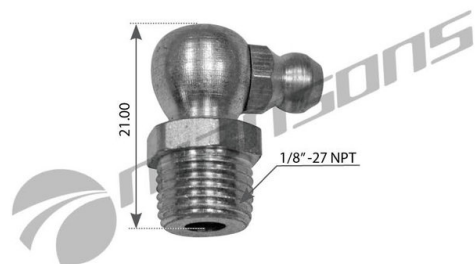

## Масленка угловая 90 градусов 1/8"x27 MANSONS

Код для заказа: **083146**

Артикул: **G901**

ОЗ 17.61

О2 17.61

О1 17.61

РЗ 40

### Характеристики

Код для заказа 083146

Артикулы

Ширина, м 0.01

Высота, м 0.01

Длина, м 0.01

Вес, кг 0.005

Код ТН ВЭД 8487905900