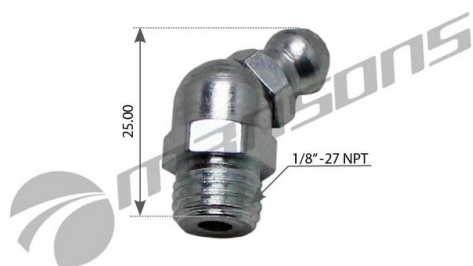

## Масленка угловая 45 градусов 1/8"x27 MANSONS

Код для заказа: **083035**

Артикул: **G453**

ОЗ 23.18

О2 23.18

О1 23.18

РЗ 50

### Характеристики

Код для заказа 083035

Артикулы

Ширина, м 0.01

Высота, м 0.01

Длина, м 0.01

Вес, кг 0.005

Код ТН ВЭД 8487905900