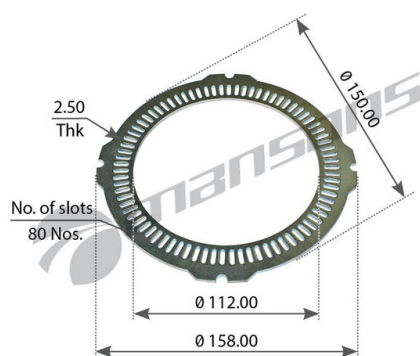

## Кольцо АБС GIGANT (112x150мм z=80) MANSONS

Код для заказа: **082453**Артикул: **870.010**

O3 442.25

O2 450.18

O1 453.23

P3 1440

### Характеристики

Код для заказа	082453
Артикулы	870010, 709264049
Каталожная группа	Электрооборудование, ..Приборы и датчики
Ширина, м	0.15
Высота, м	0.001
Длина, м	0.15
Вес, кг	0.1
Код ТН ВЭД	7318220008