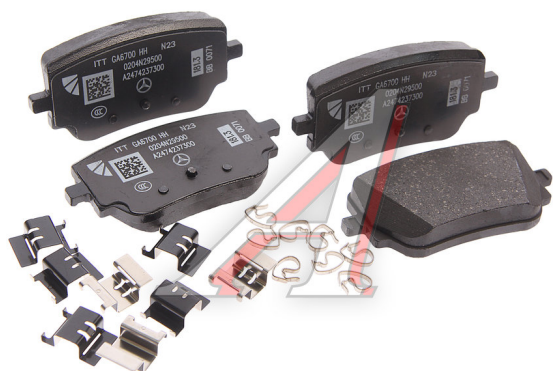

Колодки тормозные MERCEDES CLA (C118) (19-) задние (4шт.) OE

Код для заказа: **082076**

Артикул: **A0004201706**

O3 11900

O2 11900

O1 11900

P3 13800

Характеристики

Код для заказа	082076
Артикулы	PN0758, A0004201706/ A0004205803
Каталожная группа	Механизмы управления, ..Тормоза
Ширина, м	0.13
Высота, м	0.1
Длина, м	0.12
Вес, кг	1.38

Параметры

Код ТН ВЭД 8708309909

Производитель MERCEDES