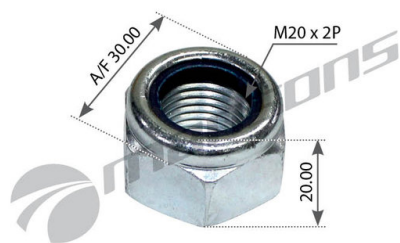

Гайка SCHMITZ пальца амортизатора заднего (M20x2.0мм) MANSONS

Код для заказа: **081484**

Артикул: **NLN131**

ОЗ 71.98

О2 73.81

О1 75.64

РЗ 145

Характеристики

Код для заказа	081484
Артикулы	014861
Каталожная группа	Ходовая часть, ..Подвеска автомобиля
Ширина, м	0.03
Высота, м	0.02
Длина, м	0.03
Вес, кг	0.06
Код ТН ВЭД	7318163008

Параметры

Производитель MANSONS