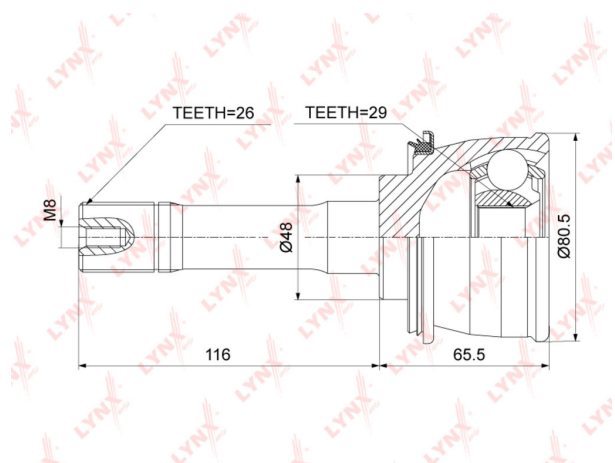

ШРУС наружный SUZUKI Grand Vitara (96-) LYNX

Код для заказа: **080981**Артикул: **CO3904**

O3 3854.58

O2 3931.67

O1 4010.31

P3 4800

Характеристики

Код для заказа	080981
Артикулы	
Каталожная группа	Трансмиссия, ..Передача карданная
Ширина, м	0.12
Высота, м	0.12
Длина, м	0.2
Вес, кг	2.1
Код ТН ВЭД	8708509909