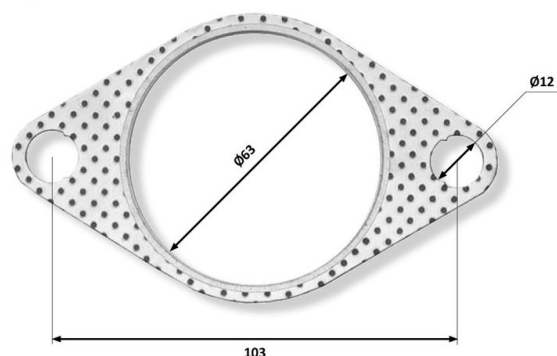

Прокладка HYUNDAI Elantra (06-11), Solaris (10-) Выхлопной системы CBD

Код для заказа: **078449**

Артикул: **CBD605.019**

CBD Выхлопные Системы

Артикул **CBD605.019**

Прокладка глушителя HYUNDAI, KIA
Аналог: 28751-2V000, 28751-2H000 HYUNDAI/KIA
Применяемость: HYUNDAI CRETA, ELANTRA, EQUUS, GENESIS, GRANDEUR, H-1, H100, I20, I30, IX35, SANTA FE, SOLARIS, SONATA, TUCSON; KIA CARENS, CARNIVAL, CEED, CERATO, MOHAVE, OPIRUS, PICANTO, RIO, SELTOS, SORENTO, SOUL, SPECTRA, SPORTAGE
Материал: перфорированная жест, высокотемпературный уплотнительный материал

O3 101.87

O2 103.09

O1 104.31

P3 150

Характеристики

Код для заказа	078449
Артикулы	
Каталожная группа	Двигатель, ..Система выпуска газов двигателя
Ширина, м	0.07
Высота, м	0.002
Длина, м	0.125
Вес, кг	0.02