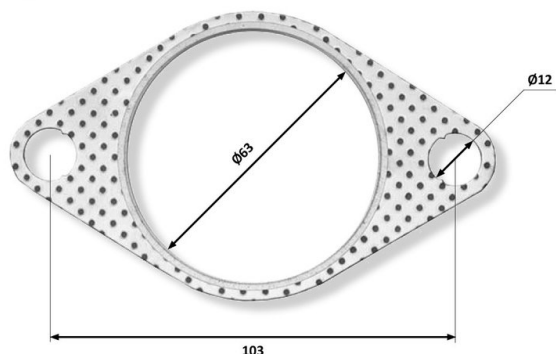

## Прокладка HYUNDAI Elantra (06-11), Solaris (10-) Выхлопной системы CBD

Код для заказа: **078449**

Артикул: **CBD605.019**

**CBD Выхлопные Системы**

Артикул **CBD605.019**

Прокладка глушителя HYUNDAI, KIA  
Аналог: 28751-2V000, 28751-2H000 HYUNDAI/KIA  
Применяемость: HYUNDAI CRETA, ELANTRA, EQUUS, GENESIS, GRANDEUR, H-1, H100, I20, I30, IX35, SANTA FE, SOLARIS, SONATA, TUCSON; KIA CARENS, CARNIVAL, CEED, CERATO, MOHAVE, OPIRUS, PICANTO, RIO, SELTOS, SORENTO, SOUL, SPECTRA, SPORTAGE  
Материал: перфорированная жесть, высокотемпературный уплотнительный материал

O3 118.14

O2 127.38

O1 139.5

P3 155