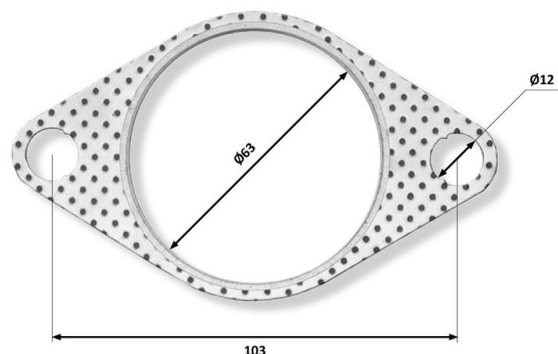

Прокладка HYUNDAI Elantra (06-11), Solaris (10-) выхлопной системы CBD

Код для заказа: **078449**

Артикул: **CBD605.019**

CBD Выхлопные Системы

Артикул **CBD605.019**

Прокладка глушителя HYUNDAI, KIA
Аналог: 28751-2V000, 28751-2H000 HYUNDAI/KIA
Применяемость: HYUNDAI CRETA, ELANTRA, EQUUS, GENESIS, GRANDEUR, H-1, H100, I20, I30, IX35, SANTA FE, SOLARIS, SONATA, TUCSON; KIA CARENS, CARNIVAL, CEED, CERATO, MOHAVE, OPIRUS, PICANTO, RIO, SELTOS, SORENTO, SOUL, SPECTRA, SPORTAGE
Материал: перфорированная жесть, высокотемпературный уплотнительный материал

O3 101.87

O2 103.09

O1 104.31

P3 160

Характеристики

Код для заказа	078449
Артикулы	
Каталожная группа	Двигатель, ..Система выпуска газов двигателя
Ширина, м	0.07
Высота, м	0.002
Длина, м	0.125
Вес, кг	0.02