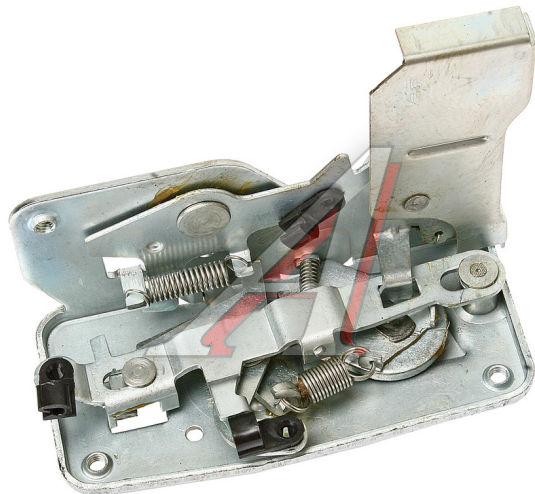

## Замок двери МАЗ-4370 Н/О левый РАДИОВОЛНА

Код для заказа: **077367**Артикул: **ИЖКС 304265.004-06**

O3 2067.9

O2 2084.37

O1 2116.7

P3 2430

### Характеристики

|                   |                                  |
|-------------------|----------------------------------|
| Код для заказа    | 077367                           |
| Артикулы          | ИЖКС.304265.004-06               |
| Каталожная группа | Кузов, ..Дверь кабины (передняя) |
| Ширина, м         | 0.03                             |
| Высота, м         | 0.085                            |
| Длина, м          | 0.155                            |
| Вес, кг           | 0.73                             |
| Код ТН ВЭД        | 8301200009                       |

### Параметры

|                         |            |
|-------------------------|------------|
| Замок для двери:        | передняя   |
| Сторона установки замка | левая      |
| Производитель           | РАДИОВОЛНА |