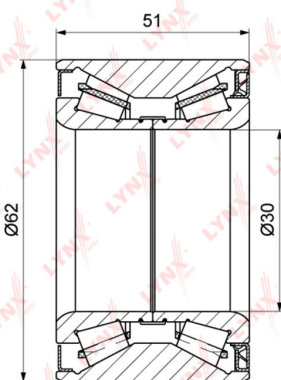

Подшипник ступицы PEUGEOT 308 (09-) CITROEN Berlingo (08-) задней LYNX

Код для заказа: **076925**Артикул: **WB1286**

O3 3615.9
O2 3688.22
O1 3761.98
P3 4575

Характеристики

Код для заказа	076925
Артикулы	VKBA6549, 3748.94
Каталожная группа	Ходовая часть, ..Колеса и ступицы
Ширина, м	0.1
Высота, м	0.08
Длина, м	0.1
Вес, кг	0.45
Код ТН ВЭД	8482200009