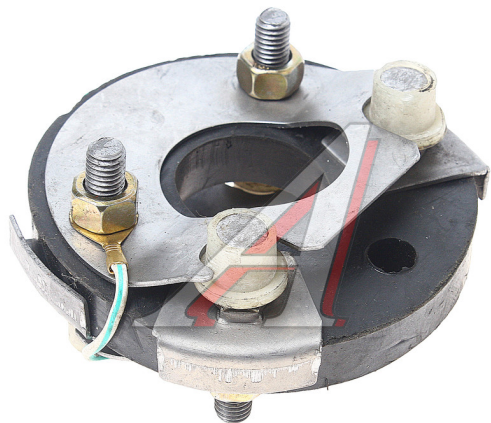

Муфта ГАЗ-2410 руля в сборе с пластинами

Код для заказа: **076178**

Артикул: **13-3401142/50**

ОЗ 400.16

О2 408.09

О1 414.19

РЗ 430

Характеристики

Код для заказа	076178
Артикулы	13-3401142
Каталожная группа	Механизмы управления, ..Управление рулевое
Ширина, м	0.093
Высота, м	0.046
Длина, м	0.095
Вес, кг	0.325
Заводская норма упаковки, шт	1
Код ТН ВЭД	8483608000