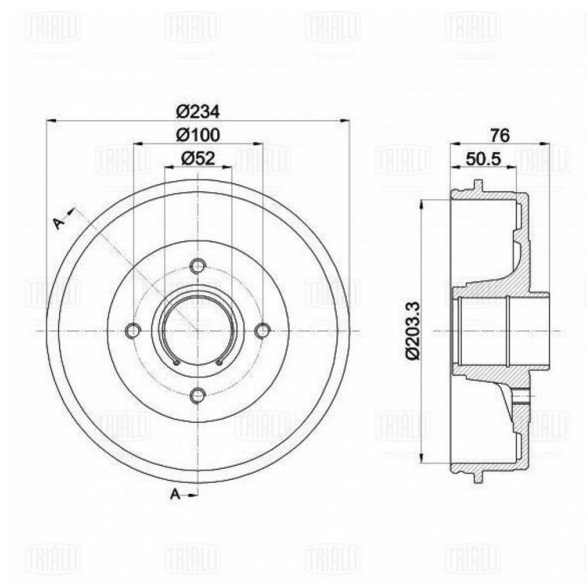

## Барaban тормозной NISSAN Micra (03-) задний (1шт.) TRIALLI

Код для заказа: **076002**Артикул: **TF215178**

O3 3048.17

O2 3048.17

O1 3048.17

P3 4100

### Характеристики

Код для заказа	076002
Артикулы	DB4340, 43206-AX650
Каталожная группа	Механизмы управления, ..Тормоза
Ширина, м	0.28
Длина, м	0.095
Вес, кг	6.02