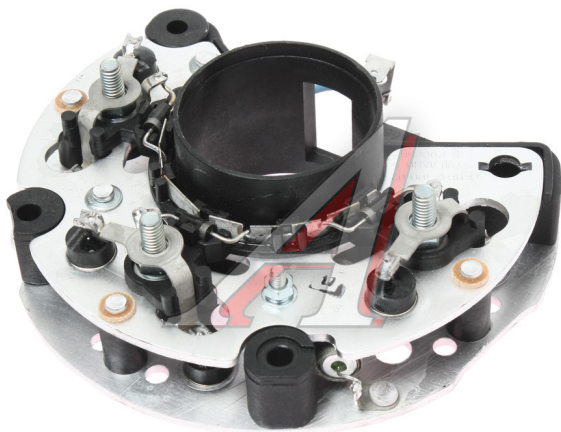

Мост диодный ЗИЛ-4331, ПАЗ с дополнительными диодами ОРБИТА

Код для заказа: **075624**

Артикул: **БПВ17-100-02**

ОЗ 1919.67

О2 1951.39

О1 1983.11

РЗ 2125

Характеристики

Код для заказа	075624
Артикулы	БПВ 17-100-02 с доп, диодами
Каталожная группа	Электрооборудование, ..Электрооборудование
Ширина, м	0.14
Высота, м	0.05
Длина, м	0.12
Вес, кг	0.3
Код ТН ВЭД	8541100009

Параметры