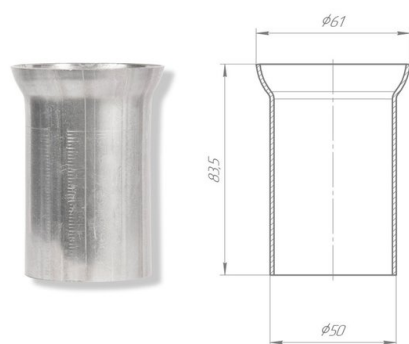

Труба-вставка глушителя (внешн.d=50мм) CBD

Код для заказа: **073758**

Артикул: **CBD602.002**

Развальцованное соединение из трубы ϕ (OD) 50 мм
Развальцованное соединение из трубы ϕ (OD) 50 мм
под хомут 11180-1203064-00
Материал: Сталь DX52/DX53 с нержавеющей
алюмокремниевым покрытием AS120

Ширина, м 0.06

Высота, м 0.06

Длина, м 0.085

Вес, кг 0.15

Параметры

Производитель CBD

Территория отгрузки

Все склады **84 шт.** Склад