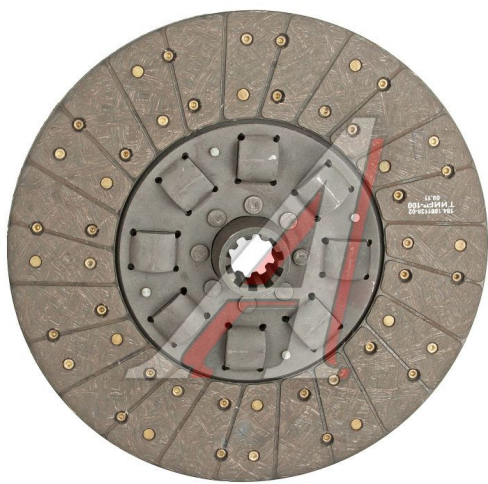

Диск сцепления ЯМЗ-184 АВТОДИЗЕЛЬ

Код для заказа: **071372**

Артикул: **184.1601130-10**

ОЗ 16728.03

О2 17054.99

О1 17370.97

РЗ 20520

Характеристики

Код для заказа	071372
Артикулы	
Каталожная группа	Трансмиссия, ..Сцепление
Ширина, м	0.43
Высота, м	0.02
Длина, м	0.43
Вес, кг	10.3
Заводская норма упаковки, шт	1
Код ТН ВЭД	8708939009

Параметры

Производитель ЯМЗ