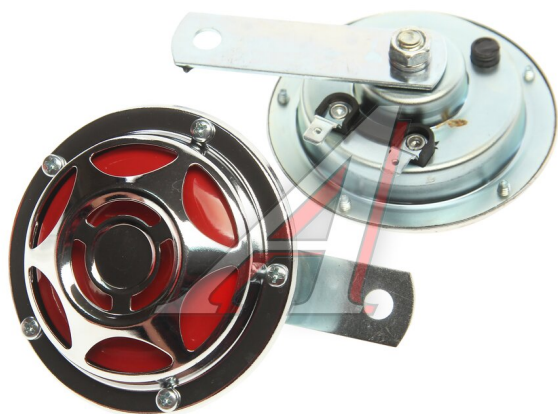

Сигнал звуковой 12V 350/420Hz комплект 2шт. AVS

Код для заказа: **068957**

Артикул: **43306**

ОЗ 667.34

О2 677.1

О1 688.08

РЗ 835

Характеристики

Код для заказа 068957

Артикулы

Каталожная группа Электрооборудование, ..Электрооборудование

Ширина, м 0.1

Высота, м 0.1

Длина, м 0.085

Вес, кг 0.52

Код ТН ВЭД 8512309009