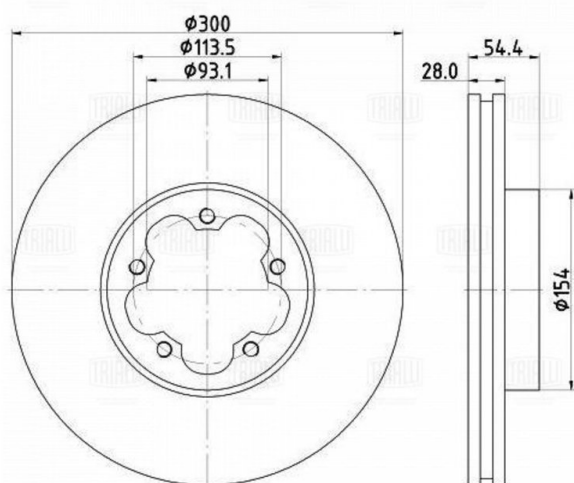

Диск тормозной FORD Transit (06-) передний (1шт.) TRIALLI

Код для заказа: **068479**Артикул: **DF105105**

O3 3868.62

O2 3868.62

O1 3868.62

P3 4990

Характеристики

Код для заказа	068479
Артикулы	DF2390S, 1543340
Каталожная группа	Механизмы управления, ..Тормоза
Ширина, м	0.33
Высота, м	0.075
Длина, м	0.33
Вес, кг	8.14