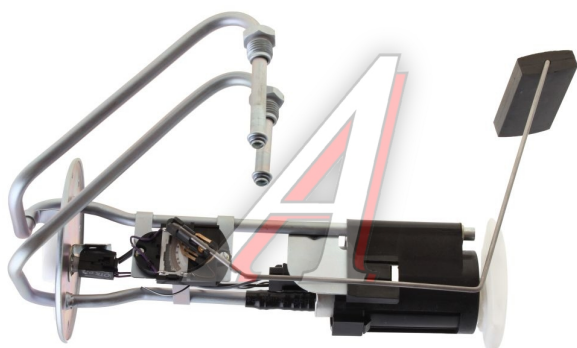

Насос топливный ВАЗ-21044 инжекторный в сборе УТЕС

Код для заказа: **067925**

Артикул: **21044-1139009-10УТЕС**

ОЗ 4032.1

О2 4096.15

О1 4160.2

РЗ 4480

Характеристики

Код для заказа	067925
Артикулы	21044-1139009-10
Каталожная группа	Двигатель, ..Система питания двигателя
Ширина, м	0.21
Высота, м	0.24
Длина, м	0.21
Вес, кг	0.828
Код ТН ВЭД	8413302008

Параметры

Производитель УТЕС