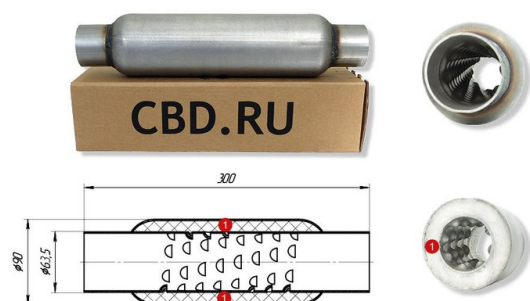

Стронгер L=300мм (внешн.d=90мм, внутр.d=65мм) жаброобразный CBD

Код для заказа: **065629**

Артикул: **STAL109**

CBD Выхлопные Системы

АРТИКУЛ
STAL109

1 Шумопоглощающие маты из иглопробивного волокна

Стронгер 63300.90 с жаброобразным внутренним узлом
Тип внутреннего узла: жаброобразный
Вход/выход под трубу диаметром, мм: 60-63
Материал: сталь DX52/DX53 с нержавеющей
алюмокремниевым покрытием AS120.
Шумопоглощающие маты из иглопробивного волокна

О3 1161.44
О2 1173.64
О1 1185.84
Р3 1600

Характеристики

Код для заказа	065629
Артикулы	
Каталожная группа	Двигатель, ..Система выпуска газов двигателя
Ширина, м	0.105
Высота, м	0.11
Длина, м	0.305
Вес, кг	1.49