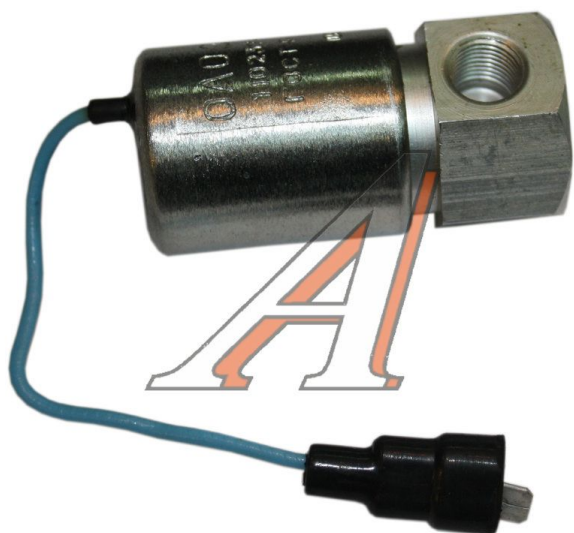

Клапан электромагнитный КАМАЗ топливный 24V ELTRA

Код для заказа: **065313**

Артикул: **1102.3741-02**

ОЗ 1073.6
О2 1089.46
О1 1105.93
РЗ 1110

Характеристики

Код для заказа	065313
Артикулы	1102.3741.000-02
Каталожная группа	Электрооборудование, ..Электрооборудование
Ширина, м	0.031
Высота, м	0.028
Длина, м	0.068
Вес, кг	0.14
Код ТН ВЭД	8481805990