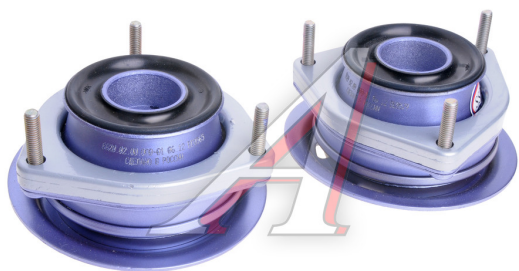

Опора стойки телескопической ВАЗ-2110 (комплект) SS20 Стандарт

Код для заказа: **064649**

Артикул: **SS10102**

ОЗ 4807.41

О2 4973.33

О1 5265.52

РЗ 5850

Характеристики

Код для заказа	064649
Артикулы	2110-2902820
Каталожная группа	Ходовая часть, ..Подвеска автомобиля
Ширина, м	0.16
Высота, м	0.09
Длина, м	0.32
Вес, кг	4.539
Код ТН ВЭД	8708999709

Параметры

Производитель SS20