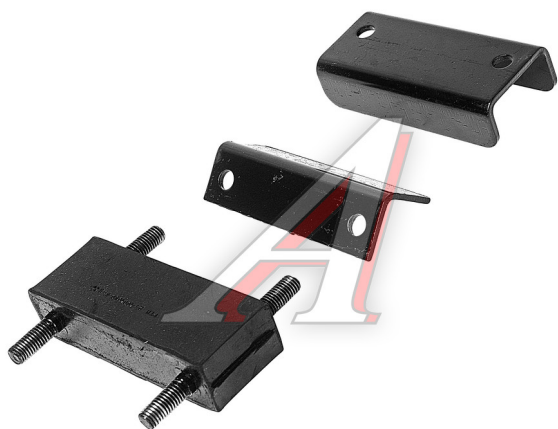

## Опора двигателя ГАЗ-3110 задняя С/О комплект (упаковке ГАЗ) (ОАО ГАЗ)

Код для заказа: **064090**

Артикул: **31029-1001800**

ОЗ 696  
О2 708  
О1 719.04  
РЗ 900

### Характеристики

Код для заказа	064090
Артикулы	31029-1001800/ 3102-90-1001800-000, 24-1001050-Б
Каталожная группа	Двигатель, ..Двигатель
Ширина, м	0.06
Высота, м	0.13
Длина, м	0.13
Вес, кг	1.194