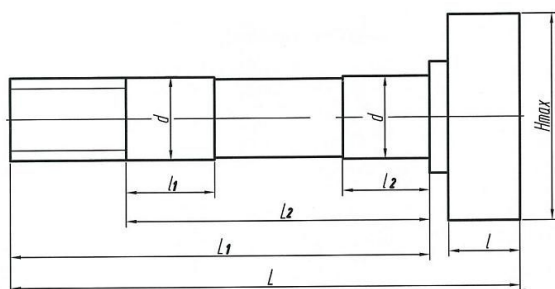

Кулак разжимной МАЗ колодок тормозных передних правый L=271/227 ТАИМ

Код для заказа: **063207**

Артикул: **64221-3501110**

O3 2041.06

O2 2041.06

O1 2041.06

P3 2980

Характеристики

Код для заказа	063207
Артикулы	64221-3501110/ 111
Каталожная группа	Механизмы управления, ..Тормоза
Ширина, м	0.099
Высота, м	0.099
Длина, м	0.271
Вес, кг	4
Код ТН ВЭД	8708309909

Параметры

Производитель ТАИМ

Территория отгрузки

Все склады **1 шт.** Склад