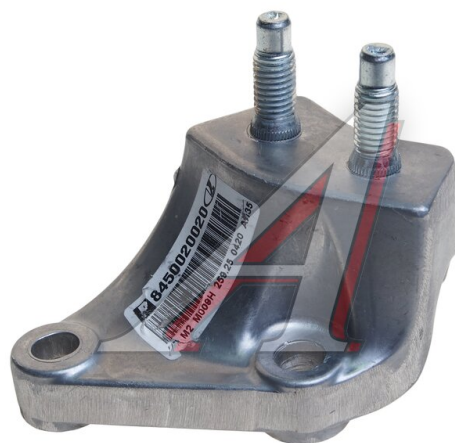

## Кронштейн LADA Largus, X-Ray опоры двигателя левый ОЕ

Код для заказа: **061140**

Артикул: **8450020020**

ОЗ 1920.28

О2 2040.45

О1 2160.01

РЗ 2400

### Характеристики

Код для заказа 061140

Артикулы

Каталожная группа Двигатель, ..Двигатель

Ширина, м 0.075

Высота, м 0.09

Длина, м 0.135

Вес, кг 0.38

### Параметры

Производитель RENAULT