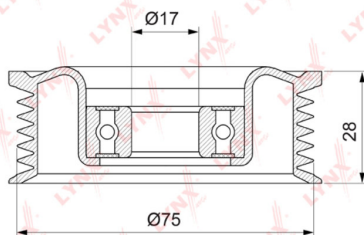

Ролик приводного ремня MAZDA 3 (03-08) натяжителя LYNX

Код для заказа: **060988**Артикул: **PB5144**

O3 2748.9

O2 2803.88

O1 2859.96

P3 3600

Характеристики

Код для заказа	060988
Артикулы	VKM64025, ZJ01-15-980B
Каталожная группа	Двигатель, ..Двигатель
Ширина, м	0.09
Высота, м	0.05
Длина, м	0.09
Вес, кг	0.35
Код ТН ВЭД	8483508000