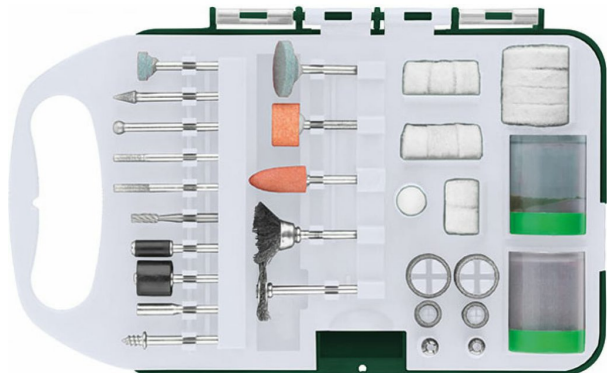

Набор насадок для гравера 71шт. FIT

Код для заказа: **060872**

Артикул: **36498**

O3 1008.33

O2 1023.58

O1 1047.37

P3 1630

Характеристики

Код для заказа 060872

Артикулы

Ширина, м 0.14

Высота, м 0.04

Длина, м 0.22

Вес, кг 0.3

Параметры

Производитель FIT