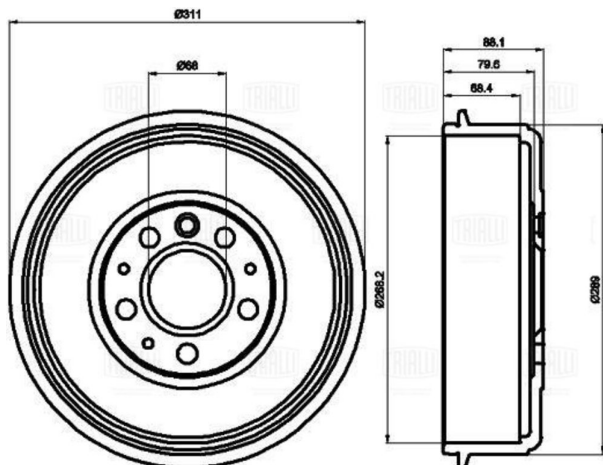

## Барaban тормозной VW T4 задний (1шт.) TRIALLI

Код для заказа: **060355**

Артикул: **TF210754**

ОЗ 4080.9

О2 4080.9

О1 4080.9

РЗ 5250

### Характеристики

Код для заказа	060355
Артикулы	DB4189, 701609617
Каталожная группа	Механизмы управления, ..Тормоза
Ширина, м	0.331
Длина, м	0.098
Вес, кг	9.1