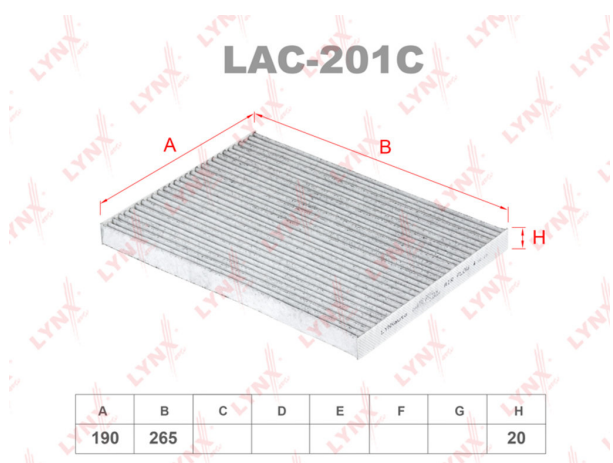

## Фильтр воздушный салона NISSAN Qashqai (J10E), X-Trail (T31) LYNX

Код для заказа: **060300**

Артикул: **LAC201C**

O3 727.26

O2 741.81

O1 756.64

P3 930

### Характеристики

Код для заказа 060300

Артикулы LA396, 27277-EN000

Каталожная группа Кузов, ..Отопление и вентиляция кабины