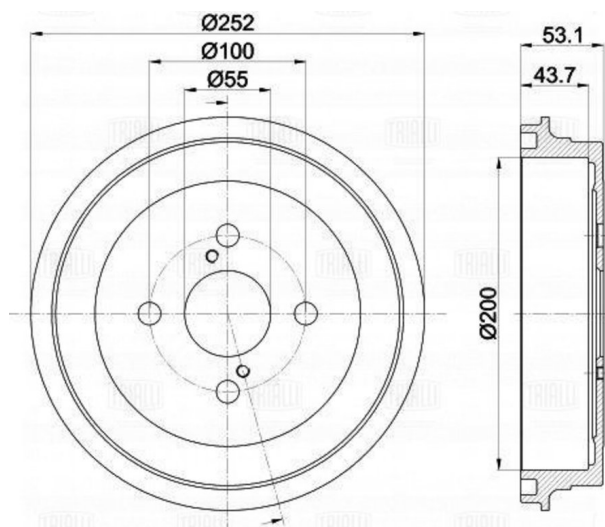

## Барaban тормозной TOYOTA Yaris (05-) задний (1шт.) TRIALLI

Код для заказа: **058946**Артикул: **TF051342**

O3 2308.85

O2 2308.85

O1 2308.85

P3 2980

### Характеристики

Код для заказа	058946
Артикулы	K110719, 42431-52070
Каталожная группа	Механизмы управления, ..Тормоза
Ширина, м	0.272
Длина, м	0.063
Вес, кг	4.675