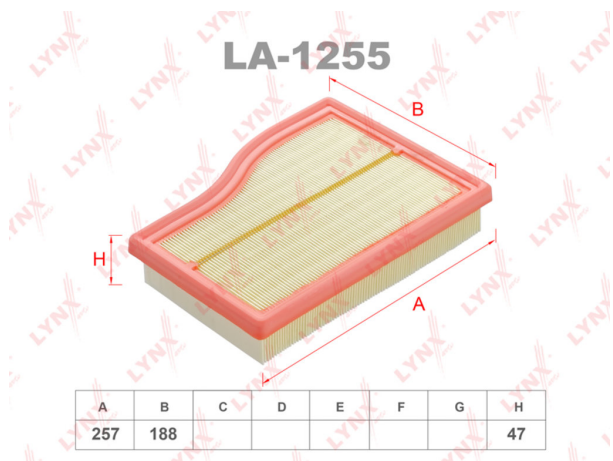

Фильтр воздушный MERCEDES A (W177) LYNX

Код для заказа: **058909**

Артикул: **LA1255**

O3 741.54

O2 756.37

O1 771.5

P3 950

Характеристики

Код для заказа 058909

Артикулы PF1529, A2820940004

Каталожная группа Двигатель, ..Система питания двигателя

Параметры

Не обновлять цены на WB Да

Производитель LYNX

Территория отгрузки

Все склады **0 шт.** Склад