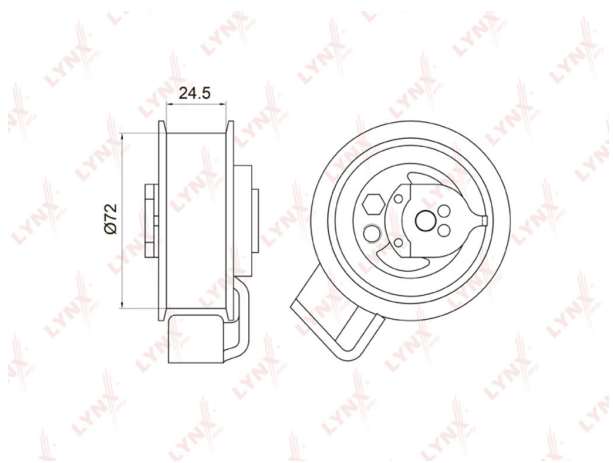

## Ролик натяжной AUDI A4 (94-00) ремня ГРМ LYNX

Код для заказа: **057303**

Артикул: **PB1009**

O3 3141.6

O2 3204.43

O1 3268.52

P3 3600

### Характеристики

Код для заказа 057303

Артикулы PB-1009, 06A109181

Каталожная группа Двигатель, ..Двигатель