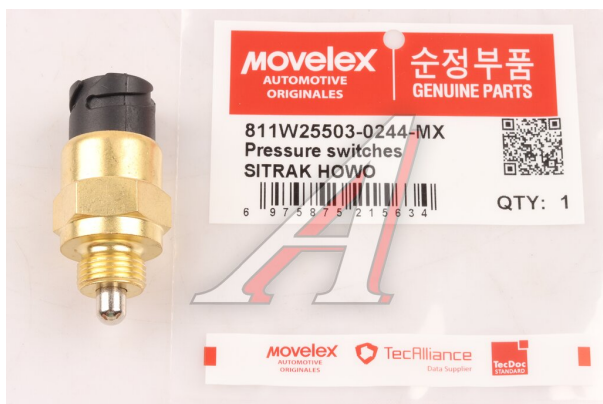

Датчик SITRAK HOWO блокировки дифференциала MOVELEX

Код для заказа: **057151**

Артикул: **811W255030244-MX**

O3 464.21
O2 473.97
O1 483.73
P3 700

Характеристики

Код для заказа	057151
Артикулы	811W255030244, 811W25503-0244
Каталожная группа	Электрооборудование, ..Приборы и датчики
Ширина, м	0.03
Высота, м	0.03
Длина, м	0.07
Вес, кг	0.0919
Код ТН ВЭД	9031809100