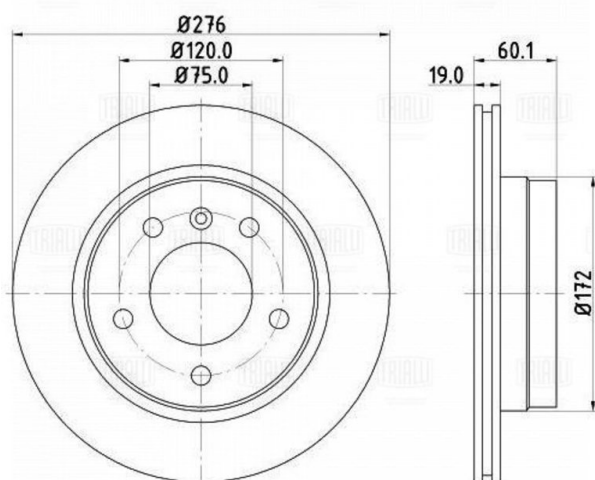

Диск тормозной BMW 3 (E46) (99-) задний (1шт.) TRIALLI

Код для заказа: **056713**Артикул: **DF263903**

O3 2330.2

O2 2330.2

O1 2330.2

P3 3790

Характеристики

Код для заказа	056713
Артикулы	DF2767, 34211165211/ 34211162315
Каталожная группа	Механизмы управления, ..Тормоза
Ширина, м	0.3
Высота, м	0.07
Длина, м	0.3
Вес, кг	5.4