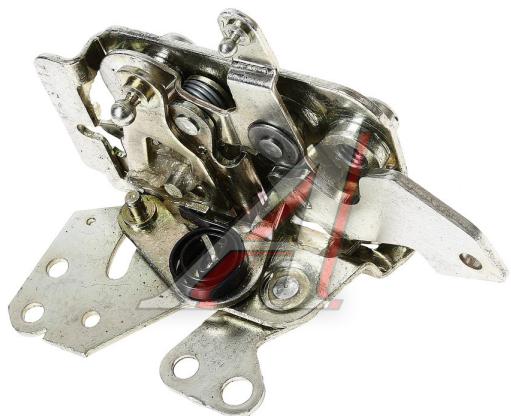

## Замок двери ГАЗ-3302 правый Н/О (ОАО ГАЗ)

Код для заказа: **056272**Артикул: **1-10683-X-0**

O3 1371.28

O2 1394.46

O1 1417.03

P3 1750

### Характеристики

Код для заказа	056272
Артикулы	.110683/ 1-10683-X-0/ 0000-00-0110683-000
Каталожная группа	Кузов, ..Дверь кабины (передняя)
Ширина, м	0.08
Высота, м	0.07
Длина, м	0.12
Вес, кг	0.21
Заводская норма упаковки, шт	1
Код ТН ВЭД	8301200009

### Параметры

Замок для двери:	передняя
Сторона установки замка	правая
Производитель	GAZ