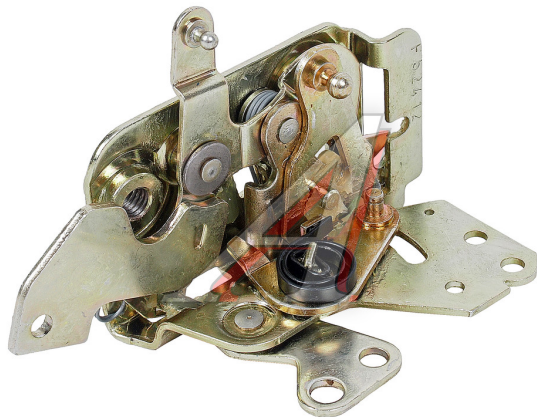

Замок двери ГАЗ-3302 левый Н/О (ОАО ГАЗ)

Код для заказа: **056271**Артикул: **1-10682-X-0**

O3 1547.57

O2 1574.41

O1 1599.42

P3 1935

Характеристики

Код для заказа	056271
Артикулы	.110682/ 1-10682-X-0/ 0000-00-0110682-000
Каталожная группа	Кузов, ..Дверь кабины (передняя)
Ширина, м	0.065
Высота, м	0.068
Длина, м	0.115
Вес, кг	0.231
Заводская норма упаковки, шт	1
Код ТН ВЭД	8301200009