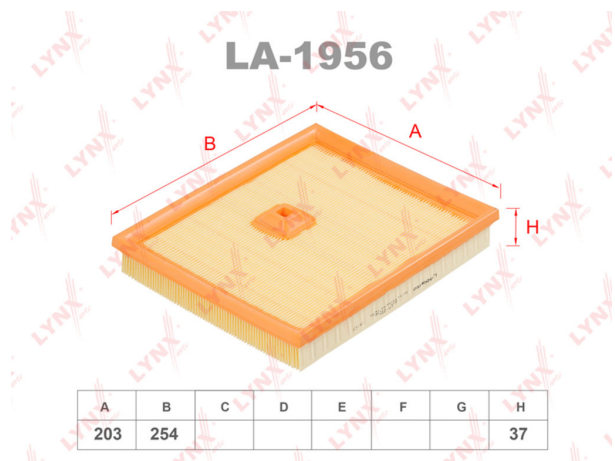

Фильтр воздушный MERCEDES S (W220) LYNX

Код для заказа: **055586**

Артикул: **LA1956**

O3 1584.06

O2 1615.74

O1 1648.06

P3 2180

Характеристики