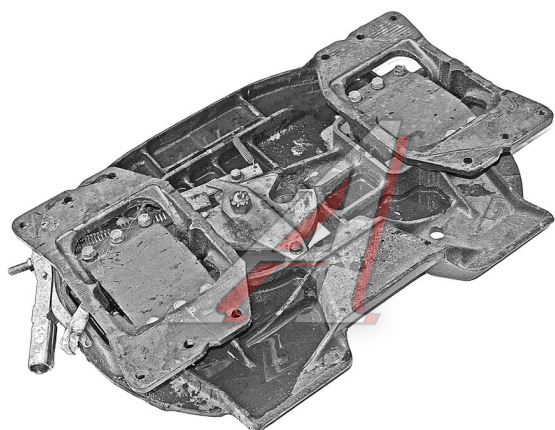

Устройство седельное МАЗ-ЕВРО, КРАЗ (h=150мм, 12 отверстий) ТАИМ

Код для заказа: **055519**Артикул: **5440-2702010**

O3 190434.07

O2 191964.56

O1 195126.19

P3 206560

Характеристики

Код для заказа	055519
Артикулы	
Каталожная группа	Дополнительное оборудование, ..Устройство седельное
Ширина, м	0.75
Высота, м	0.15
Длина, м	0.95
Вес, кг	169.2
Заводская норма упаковки, шт	1
Код ТН ВЭД	8708999709