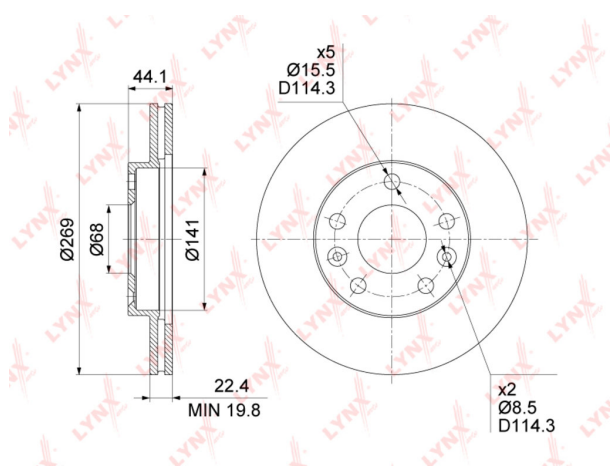

Диск тормозной RENAULT Duster (11-) передний (1шт.) LYNX

Код для заказа: **055037**Артикул: **BN1416**

O3 3580.2

O2 3651.8

O1 3724.84

P3 4700

Характеристики

Код для заказа	055037
Артикулы	402066300R
Каталожная группа	Механизмы управления, ..Тормоза
Ширина, м	0.31
Высота, м	0.05
Длина, м	0.29
Вес, кг	5.8
Код ТН ВЭД	8708309109