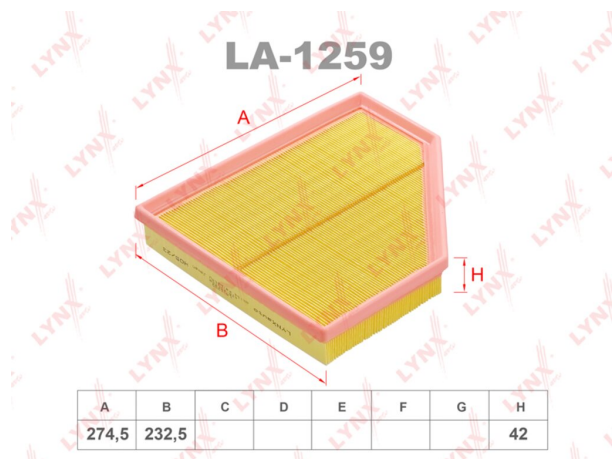

Фильтр воздушный BMW 3 (G20) LYNX

Код для заказа: **052922**

Артикул: **LA1259**

O3 756.84

O2 771.98

O1 787.42

P3 1280

Характеристики

Код для заказа	052922
Артикулы	13718580428
Каталожная группа	Двигатель, ..Система питания двигателя
Ширина, м	0.28
Высота, м	0.05
Длина, м	0.315
Вес, кг	0.345
Код ТН ВЭД	8421310000

Параметры

Не обновлять цены на WB	Да
Производитель	LYNX