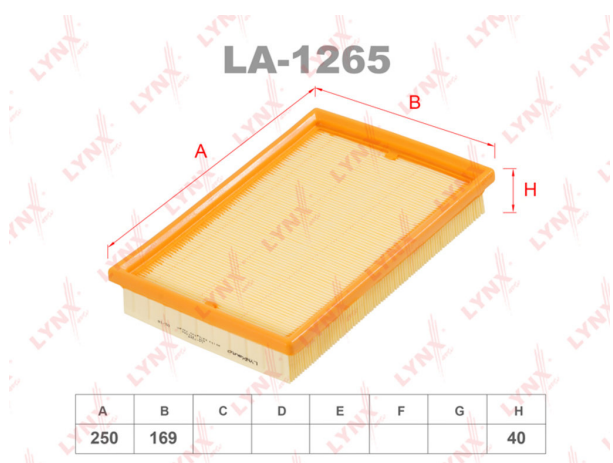

Фильтр воздушный HYUNDAI Accent (99-) (1.3/1.5) LYNX

Код для заказа: **051306**

Артикул: **LA1265**

O3 453.9
O2 462.98
O1 472.24
P3 780

Характеристики

Код для заказа 051306
Артикулы LX336, 28113-22600
Каталожная группа Двигатель, ..Система питания двигателя
Ширина, м 0.2
Высота, м 0.04
Длина, м 0.25
Вес, кг 0.3
Код ТН ВЭД 8421310000

Параметры

Не обновлять цены на WB Да
Производитель LYNX