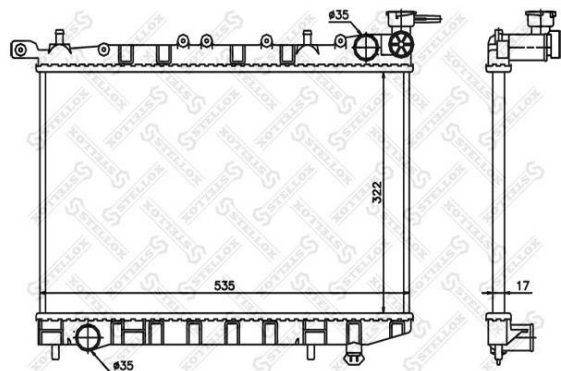

## Радиатор NISSAN Almera (N15) STELLOX

Код для заказа: **050983**

Артикул: **1025097SX**

Вид коробки передач	механическая коробка передач
Размеры радиатора	322 X 535 X 17
Оснащение / оборудование	для транспортных средств с/без кондиционером