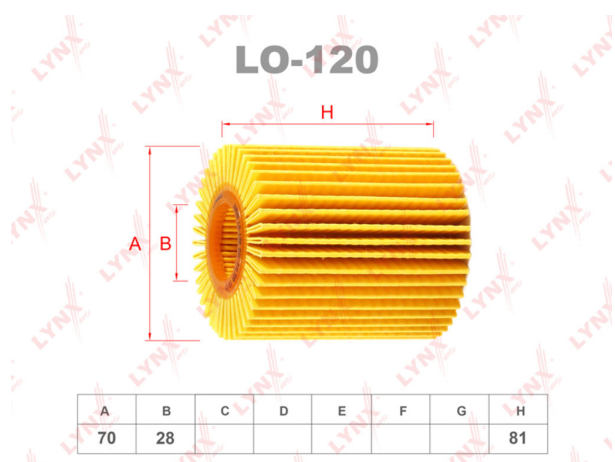

## Фильтр масляный TOYOTA LEXUS IS250, GS300, GS450h, GX460 LYNX

Код для заказа: **049954**

Артикул: **LO120**

O3 555.9  
O2 567.02  
O1 578.36  
P3 850

### Характеристики

Код для заказа 049954  
Артикулы OX413D2, 04152-31080  
Каталожная группа Двигатель, ..Двигатель  
Ширина, м 0.18  
Высота, м 0.1  
Длина, м 0.15  
Вес, кг 0.015  
Код ТН ВЭД 8421230000