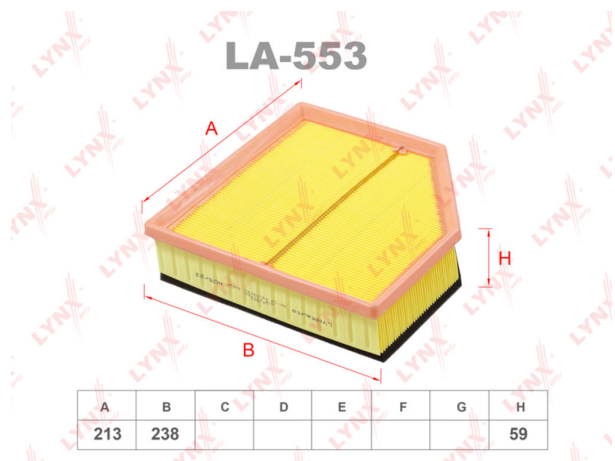

Фильтр воздушный VOLVO S80, V70 (06-) LYNX

Код для заказа: **049006**

Артикул: **LA553**

O3 1127.1

O2 1149.64

O1 1172.63

P3 1625

Характеристики

Код для заказа	049006
Артикулы	LX1593/ 2, 30745344
Каталожная группа	Двигатель, ..Система питания двигателя
Ширина, м	0.24
Высота, м	0.08
Длина, м	0.27
Вес, кг	0.33

Параметры

Код ТН ВЭД	8421310000
Производитель	LYNX

Территория отгрузки

Все склады **5 шт.** Склад