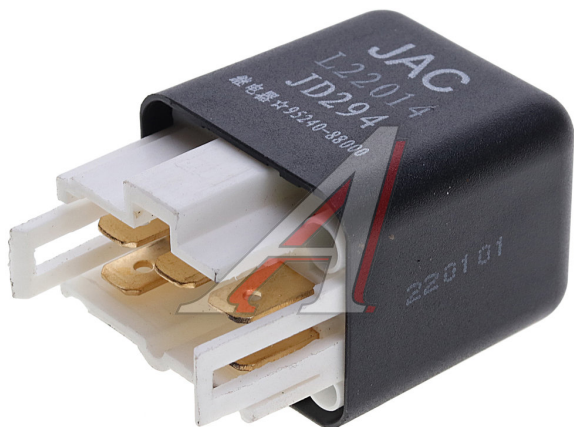

## Реле стеклоочистителя JAC N350, N200 OE

Код для заказа: **049003**

Артикул: **95240-88000**

ОЗ 324.78

О2 331.27

О1 337.9

РЗ 340

### Характеристики

Код для заказа	049003
Артикулы	
Каталожная группа	Электрооборудование, ..Электрооборудование
Ширина, м	0.03
Высота, м	0.03
Длина, м	0.05
Вес, кг	0.045
Код ТН ВЭД	8536419000