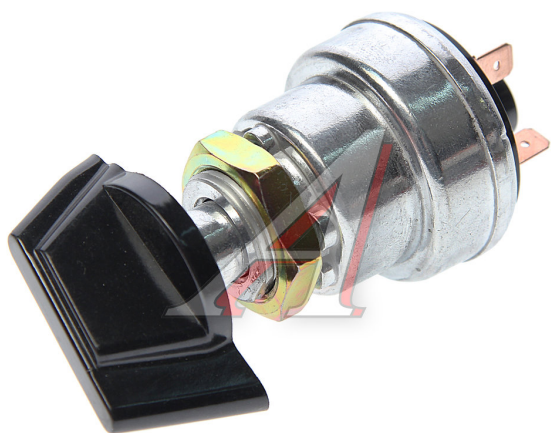

# Выключатель КАМАЗ подъема кузова АВТОИМПУЛЬС

Код для заказа: **048859**Артикул: **П602Т ИМ**

O3 323.91

O2 326.96

O1 330.62

P3 415

## Характеристики

Код для заказа	048859
Артикулы	П602Т, 5511-3710210
Каталожная группа	Электрооборудование, ..Электрооборудование
Ширина, м	0.05
Высота, м	0.05
Длина, м	0.1
Вес, кг	0.146
Код ТН ВЭД	8536501109
ОКПД2	29.31.30.000