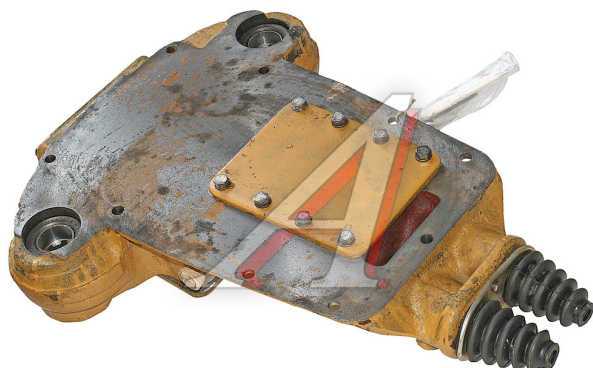

## Сервомеханизм Т-170 трансмиссии

Код для заказа: **047406**

Артикул: **21-17-4СП**

ОЗ 21930.11  
О2 22460.81  
О1 22981.14  
РЗ 23735

### Характеристики

Код для заказа	047406
Артикулы	
Каталожная группа	Трансмиссия, ..Коробка передач
Ширина, м	0.45
Высота, м	0.17
Длина, м	0.65
Вес, кг	46