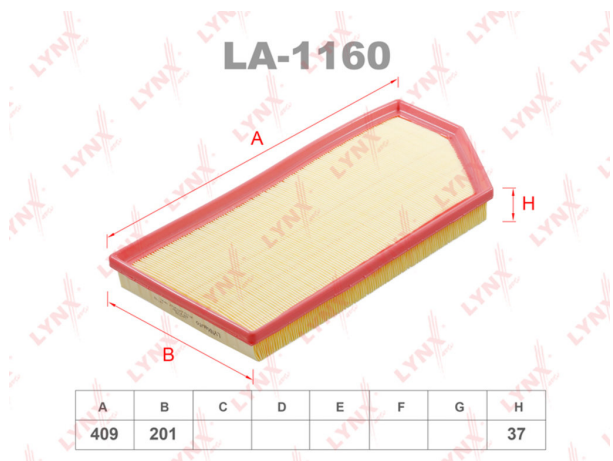

Фильтр воздушный MERCEDES E (W213) LYNX

Код для заказа: **046994**

Артикул: **LA1160**

O3 1926.78

O2 1965.32

O1 2004.62

P3 2985

Характеристики

Код для заказа	046994
Артикулы	LX3188/ 11, A6540940004
Каталожная группа	Двигатель, ..Система питания двигателя
Ширина, м	0.23
Высота, м	0.04
Длина, м	0.42
Вес, кг	0.4
Код ТН ВЭД	8421310000

Параметры

Не обновлять цены на WB	Да
Производитель	LYNX